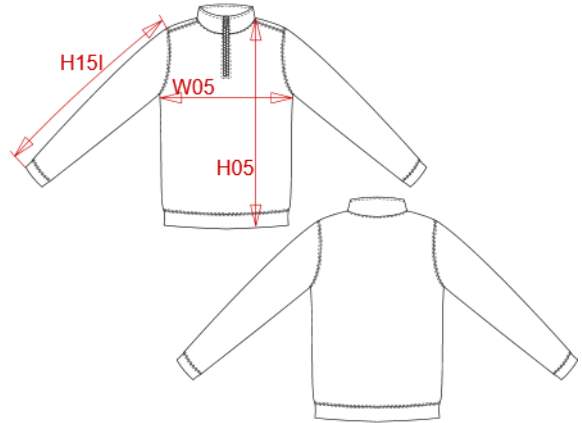

# KARIBAN

**REFERENCE :** K206

**SIZES :** M\_L\_XL\_XXL\_3XL

**COMPOSITION :**

Main fabric : Cotton / Polyester Pique - 300 80%cotton / 20% polyester

Main fabric : Cotton / Polyester Pique - 300 Contrasted parts  
For back facing, front facing and inner collar. 80%cotton / 20% polyester

**WEIGHT :**

Main fabric : 300 gsm

Main fabric : 300 gsm

**ARTICLE WEIGHT :**

490 gr/pc

DESCRIPTION
<b>Français :</b> Sweat-shirt col zippé
<b>English :</b> Sweatshirt
<b>Nederlands :</b> Sweat met zip kraag
<b>Deutsch :</b> Zip-neck sweat-shirt
<b>Español :</b> Sudadera media cremallera
<b>Italiano :</b> Felpa collo con zip
<b>Português :</b> Sweatshirt com meio fecho

COLORS	PANTONE SERIGRAPHIE
Black / Grey heather	Black / Base on 417C
Navy / Grey heather	433C / Based on 417C
Grey heather / Navy	Based on 417C / 433C

MEASUREMENT						
Description	M	L	XL	XXL	3XL	
<b>H05 (M)</b> Hauteur totale / Total height	73	75	77	79	81	
<b>W05 (M)</b> 1/2 largeur poitrine / 1/2 chest width	55	58	61	64	67	
<b>H15I (M)</b> Longueur manche avec bord côte / Sleeve length with rib	63,25	64,75	66,25	67,75	69,25	

CARE LABEL

PACKING	
Box	20 pcs / box M => L:58.1cm W:37.8cm H:26.7cm GW:10.80kg NW:9.00kg L => L:58.1cm W:37.8cm H:26.7cm GW:11.30kg NW:9.50kg XL => L:58.1cm W:37.8cm H:26.7cm GW:11.60kg NW:9.80kg XXL => L:58.1cm W:37.8cm H:26.7cm GW:12.60kg NW:10.80kg 3XL => L:58.1cm W:37.8cm H:32.0cm GW:13.10kg NW:11.30kg