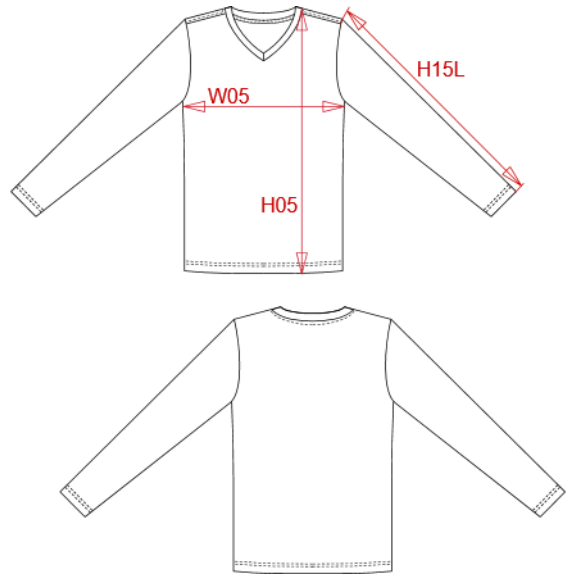

# KARIBAN

**REFERENCE :** K355

**SIZES :** S\_M\_L\_XL\_XXL\_3XL

**COMPOSITION :**

Main fabric : Combed cotton / Elastane single jersey 95/5 - 190  
95%cotton / 5%elastane

**WEIGHT :**

Main fabric : 190 gsm

**ARTICLE WEIGHT :**

200 gr/pc

DESCRIPTION
<b>Français :</b> T-shirt homme manches longues encolure V
<b>English :</b> Men's long sleeve V-neck T-shirt
<b>Nederlands :</b> Heren T-shirt met V-hals en lange mouwen
<b>Deutsch :</b> Herren langarm T-shirt mit V-ausschnitt
<b>Español :</b> Camiseta de manga larga y cuello de pico
<b>Italiano :</b> T-shirt uomo maniche lunghe scollo a V
<b>Português :</b> T-shirt de homem manga comprida decote V

COLORS	PANTONE SERIGRAPHIE
Black	Black
White	White

MEASUREMENT						
Description	S	M	L	XL	XXL	3XL
<b>H05 (M)</b> Hauteur totale / Total height	67	69	71	73	75	77
<b>W05 (M)</b> 1/2 largeur poitrine à 1.5cm de l'emmanchure / 1/2 chest width at 1.5cm below armhole	46	49	52	55	58	61
<b>H15L (M)</b> Longueur manche longue / Long sleeve length	61,25	62,25	63,25	64,25	65,25	66,25

CARE LABEL				

PACKING	
Box	50 pcs / box S => L:60cm W:40cm H:22cm GW:12.50kg NW:10.90kg M => L:60cm W:40cm H:22cm GW:13.30kg NW:11.60kg L => L:60cm W:40cm H:22cm GW:14.20kg NW:12.50kg XL => L:62cm W:42cm H:22cm GW:14.90kg NW:13.50kg XXL => L:62cm W:42cm H:22cm GW:15.90kg NW:14.50kg 3XL => L:62cm W:42cm H:22cm GW:17.00kg NW:15.50kg