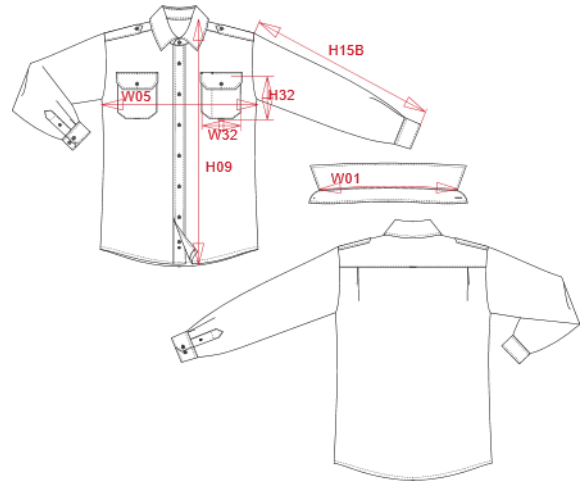

KARIBAN

REFERENCE : K505

SIZES : S_M_L_XL_XXL_3XL_4XL

COMPOSITION :

Main fabric : Polyester / Cotton poplin 65/35 - 115 65% polyester / 35%cotton

WEIGHT :

Main fabric : 115 gsm

ARTICLE WEIGHT :

244 gr/pc

DESCRIPTION
Français : Chemise pilote manches longues homme
English : Men's long sleeve pilot shirt
Nederlands : Herenpilootoverhemd lange mouwen
Deutsch : Langarm-Pilotenhemd für Herren
Español : Camisa piloto de manga larga de hombre
Italiano : Camicia pilota uomo maniche lunghe
Português : Camisa piloto de homem de manga comprida

COLORS	PANTONE SERIGRAPHIE
White	White
Sky blue	278C

MEASUREMENT							
Description	S	M	L	XL	XXL	3XL	4XL
W01 (M) Longueur encolure / Neckline length	41	42,25	43,50	44,75	46	47,25	48,50
H09 (M) Hauteur totale devant / Front total height	74,50	76,50	78,50	80,50	82,50	84,50	86,50
W05 (M) 1/2 largeur poitrine / 1/2 chest width	50	53	56	59	62	65	68
H15B (M) Longueur manche avec poignet / Sleeve length with cuff	66	67	68	69	70	71	72
H32 (M) Hauteur poche devant / Front pocket height	13	13	14	14	15	15	15
W32 (M) Largeur poche devant / Front pocket width	12	12	13	13	14	14	14

CARE LABEL

PACKING
Box 12 pcs / box S => L:54cm W:38cm H:20cm GW:4.45kg NW:3.35kg M => L:54cm W:38cm H:20cm GW:4.62kg NW:3.52kg L => L:54cm W:38cm H:20cm GW:4.77kg NW:3.67kg XL => L:54cm W:38cm H:20cm GW:4.9kg NW:3.8kg XXL => L:54cm W:38cm H:20cm GW:5.05kg NW:3.95kg 3XL => L:54cm W:38cm H:20cm GW:5.25kg NW:4.15kg 4XL => L:54cm W:38cm H:20cm GW:5.35kg NW:4.25kg