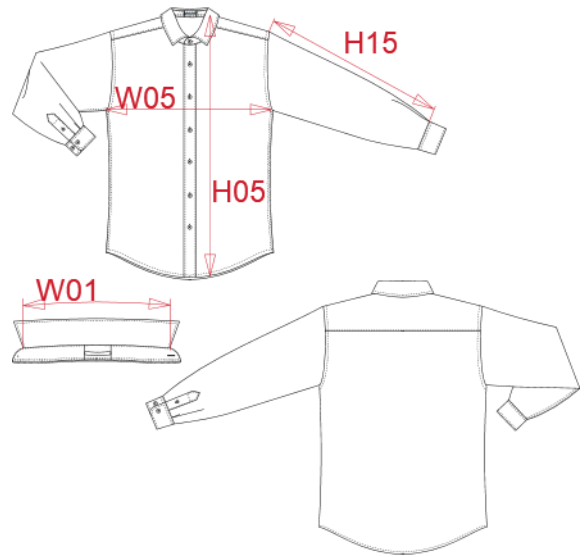

KARIBAN

REFERENCE : K512

SIZES : S_M_L_XL_XXL_3XL

COMPOSITION :

Main fabric : Cotton Chambray - 160 With PP Spray (potassium permanganate spray) 100%cotton

WEIGHT :

Main fabric : 160 gsm

TECHNICAL DETAIL :

PP Spray

ARTICLE WEIGHT :

295 gr/pc

DESCRIPTION
Français : Chemise Chambray homme
English : Men's chambray shirt
Nederlands : Herenoverhemd chambray
Deutsch : Herren Chambrayhemd
Español : Camisa de tela chambray para hombre
Italiano : Camicia Chambray uomo
Português : Camisa de homem em cambraia

COLORS	PANTONE SERIGRAPHIE
Chambray blue	2139C

MEASUREMENT						
Description	S	M	L	XL	XXL	3XL
H05 Hauteur totale devant/ Front total height	74,50	76,50	78,50	80,50	82,50	84,50
W05 1/2 largeur poitrine / 1/2 chest width	51	54	57	60	63	66
H15 Longueur manche sans poignet / Sleeve length without cuff	61,50	62,50	63,50	64,50	65,50	66,50

CARE LABEL

PACKING	
Box	12 pcs / box All sizes => L:56cm W:37cm H:23cm GW:6.00kg NW:4.90kg