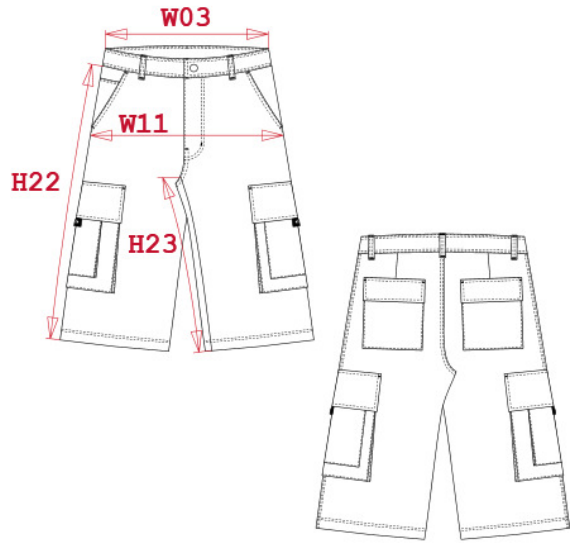

KARIBAN

REFERENCE : K777

SIZES : 38_40_42_44_46_48_50_52_54_56_58

COMPOSITION :

Main fabric : Cotton twill - 240 100%cotton

WEIGHT :

Main fabric : 240 gsm

TECHNICAL DETAIL :

Garment washed

ARTICLE WEIGHT :

416 gr/pc

DESCRIPTION	
Français :	Bermuda multipoches
English :	Bermuda shorts
Nederlands :	Bermuda met vele zakken
Deutsch :	Mehrere taschen short
Español :	Bermuda multibolsillos
Italiano :	Bermuda multitasche
Português :	Bermuda Trekker

COLORS	PANTONE SERIGRAPHIE
Navy	433C
Dark grey	447C
Black	Black
Light mastic	Warm gray 8C

MEASUREMENT											
Description	38	40	42	44	46	48	50	52	54	56	58
W03 1/2 largeur taille / 1/2 waist width	38,50	40,50	42,50	44,50	46,50	48,50	50,50	52,50	54,50	56,50	58,50
W11 1/2 bassin / 1/2 hip width	52	54	56	58	60	62	64	66	68	70	72
H22 Longueur côté / Side length	55	56,50	57	58,50	60	61,50	62	62,50	64	64,50	65
H23 Longueur entrejambe / Inside leg length	32,75	33,75	33,75	34,75	35,75	36,75	36,75	36,75	37,75	37,75	37,75

CARE LABEL				

PACKING	
Box	25pcs / box 38 => L:60 cm W: 40 cm H:24 cm GW: 12.40kg NW: 10.55 kg 40 => L:60 cm W: 40 cm H:24 cm GW:12.80 kg NW: 10.95 kg 42 => L:60 cm W: 40 cm H:24 cm GW: 13.35kg NW: 11.50 kg 44 => L:60 cm W: 40 cm H:24 cm GW: 13.65kg NW: 11.80 kg 46 => L:60 cm W: 40 cm H:26 cm GW: 14.20kg NW: 12.35 kg 48 => L:60 cm W: 40 cm H:26 cm GW: 14.35kg NW: 12.50 kg 50=> L:60 cm W: 40 cm H:26 cm GW:14.85 kg NW: 13.00 kg 52=> L:60 cm W: 40 cm H:26 cm GW:15.00kg NW: 13.15 kg