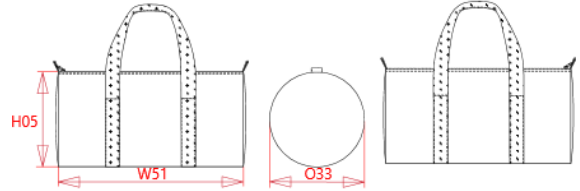

REFERENCE : KI0632

SIZES : U

COMPOSITION :

Main fabric : Cotton canvas - 310 100%cotton

ARTICLE WEIGHT :

242gr / pc

DESCRIPTION		COLORS	PANTONE SERIGRAPHIE
Français : Sac fourre tout en toile de coton English : Cotton canvas hold-all bag Nederlands : Reistas van katoencanvas Deutsch : Beuteltasche aus Baumwolltuch Español : Bolso forrado con tela de algodón Italiano : Borsa portatutto in tela di cotone Português : Saco multiusos em algodão		Black / Black	Black / Black
		Grey / Black	422C / Black
		Natural / Black	Warm gray 1C / Black
MEASUREMENT			
Description	U		
H05 Hauteur totale / Total height	25		
W51 Total width	45		
O33 Deep of bottom part	25		
L06 Light of top handle	24		
PACKING			
Box	50 pcs / box U => L:48cm W:34cm H:40cm GW:14.78kg NW:13.5kg		