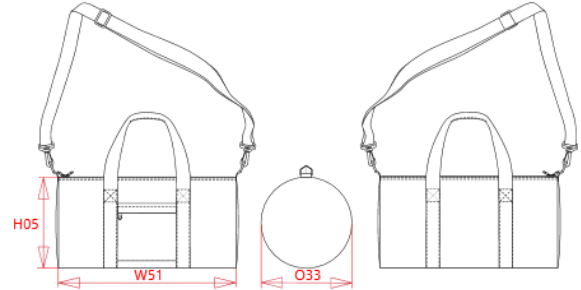

REFERENCE : KI0633

SIZES : U

COMPOSITION :

Main fabric : Polyester 600D PVC backing 100%polyester

TECHNICAL DETAIL :

PVC backing

ARTICLE WEIGHT :

355gr/pc

DESCRIPTION		COLORS	PANTONE SERIGRAPHIE
Français : Sac fourre tout forme tube		Black / Black	Black / Black
English : Tubular hold-all bag		Burnt lime / Dark grey	583C / 432C
Nederlands : Cilindervormige reistas		Light grey / Black	2331C / Black
Deutsch : Schlauchförmige Beuteltasche		Red / Black	1795C / Black
Español : Bolsa universal tipo barril		Royal blue / Black	287C / Black
Italiano : Borsa portatutto a forma tubolare		Navy / Natural white	433C / White
Português : Saco multiusos tubular			

MEASUREMENT							
Description	U						
H05 Hauteur totale / Total height	25						
W51 Total width	50						
O33 Deep of bottom part	25						

PACKING	
Box	20 pcs / box Size => L:52cm W:38cm H:27cm GW:8.2 NW:7.2Kg