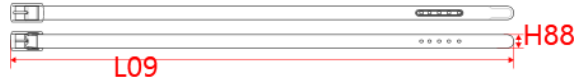

REFERENCE : KP801

SIZES : U

COMPOSITION :

Main material : TPE material For the belt. 100% thermoplastic elastomer

ARTICLE WEIGHT :

154 gr/pc

DESCRIPTION								COLORS	PANTONE SERIGRAPHIE
Français : Ceinture en silicone								Black	Black
English : Silicone belt								Dark grey	432C
Nederlands : Siliconem riem								Fuchsia	219C
Deutsch : Silikongürtel								Light grey	401C
Español : Cinturón de silicona								Lime	367C
Italiano : Cintura in silicone								Navy	433C
Português : Cintura em silicone								Red	200C
MEASUREMENT								Royal blue	287C
Description	U							Yellow	1225C
H88 Height of the belt	3,50							White	White
L09 Total length of the belt	129								
CARE LABEL									
PACKING									
Box	60 pcs / box Size => L:69cm W:54cm H:27cm GW:18,9Kg NW:9Kg								