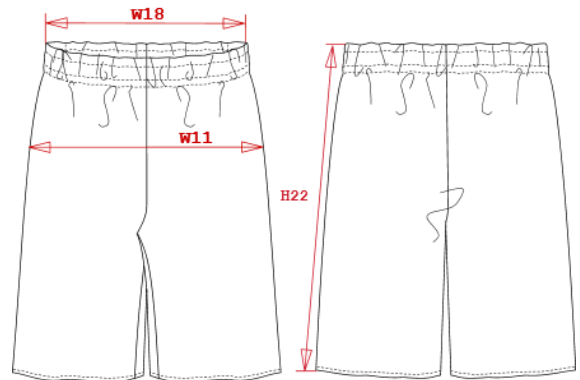

# PROACT.®

REFERENCE : PA162

SIZES : XS\_S\_M\_L\_XL\_XXL\_3XL\_4XL

**COMPOSITION :**

Main fabric : Polyester birdseye - 150 100%polyester

Main fabric : Polyester birdseye - 150 100%polyester

**WEIGHT :**

Main fabric : 150 gsm

Main fabric : 150 gsm

**TECHNICAL DETAIL :**

Quick dry fabric

**ARTICLE WEIGHT :**

256 gr/pc

DESCRIPTION	COLORS	PANTONE SERIGRAPHIE
<b>Français :</b> SHORT RÉVERSIBLE BASKET-BALL UNISEXE	Sporty royal blue / White	647C / White
<b>English :</b> Unisex reversible basketball shorts	Sporty red / White	1805C / White
<b>Nederlands :</b> Omkeerbare unisex basketbalshorts	Dark kelly green / White	7726C / White
<b>Deutsch :</b> REVERSIBLER UNISEX BASKETBALL SHORT	Black / White	Black / White
<b>Español :</b> Short reversible basketball unisex	Sporty navy / White	7546C / White
<b>Italiano :</b> PANTALONCINO BASKET REVERSIBILE UNISEX		
<b>Português :</b> Calção de basquetebol unisexo reversível		

MEASUREMENT									
Description	XS	S	M	L	XL	XXL	3XL	4XL	
<b>W18 (M)</b> 1/2 taille élastiquée/ 1/2 waist elasticated	32	34	36	38	41	44	47	50	
<b>W11 (M)</b> 1/2 bassin / 1/2 hip width	50	53	56	59	62	65	68	71	
<b>H22 (M)</b> Longueur côté avec ceinture / Side length with waist	58	59	60	61	62	63	64	65	

CARE LABEL				

PACKING	
Box	25pcs / box XS => L:60cm W:40cm H:20cm GW:7.5kg NW:6.5kg S => L:60cm W:40cm H:20cm GW:7.5kg NW:6.5kg M => L:60cm W:40cm H:20cm GW:7.5kg NW:6.5kg L => L:60cm W:40cm H:20cm GW:7.5kg NW:6.5kg XL => L:60cm W:40cm H:20cm GW:8kg NW:7kg XXL => L:60cm W:40cm H:20cm GW:8kg NW:7kg 3XL => L:60cm W:40cm H:20cm GW:8kg NW:7kg 4XL => L:60cm W:40cm H:20cm GW:8kg NW:7kg