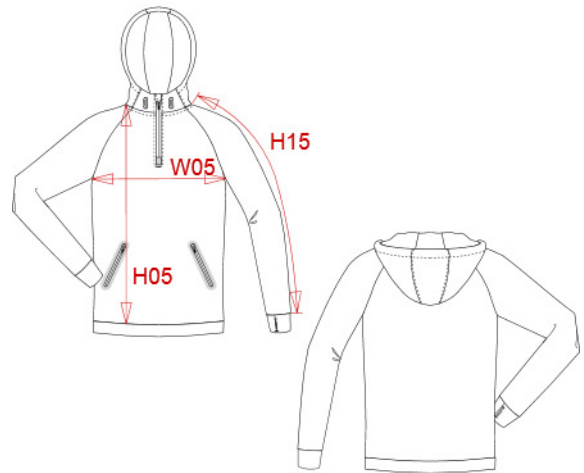

PROACT.®

REFERENCE : PA360

SIZES : XS_S_M_L_XL_XXL_3XL

COMPOSITION :

Fabric 1 : Brushed polyester single jersey - 200 90%polyester / 10%elastane

WEIGHT :

Fabric 1 : 200 gsm

ARTICLE WEIGHT :

375 gr/pc

DESCRIPTION
Français : Sweatshirt capuche 1/4 zip sport
English : 1/4 zip hooded sports sweatshirt
Nederlands : Sportswearer met capuchon en halsrits
Deutsch : Kapuzen-Sweatshirt 1/4 Sport-Reißverschluss
Español : Sudadera con capucha deportiva de 1/4 cremallera
Italiano : Felpa sportiva con cappuccio 1/4 zip
Português : Sweatshirt com capuz 1/2 fecho para desporto

COLORS	PANTONE SERIGRAPHIE
Navy	433C
Red	200C
Dark grey	447C
Sporty grey melange	Based on 424C

MEASUREMENT							
Description	XS	S	M	L	XL	XXL	3XL
H05 (M) Hauteur totale / Total height	68	70	72	74	76	78	80
W05 (M) 1/2 largeur poitrine à 1.5cm de l'emmanchure / 1/2 chest width at 1.5cm below armhole	47	50	53	56	59	62	65
H15M (M) Longueur manche longue raglan / Long raglan sleeve length	80,25	82	83,75	85,50	87,25	89	90,75

CARE LABEL				

PACKING	
Box	20 pcs / box XS-S => L:50cm W:36cm H:20cm GW:5.4kg NW:4.8kg M-L => L:56cm W:38cm H:20cm GW:6.4kg NW:5.4kg XL-XXL => L:62cm W:40cm H:20cm GW:6.8kg NW:5.8kg 3XL => L:66cm W:43cm H:20cm GW:7.0kg NW:6.0kg