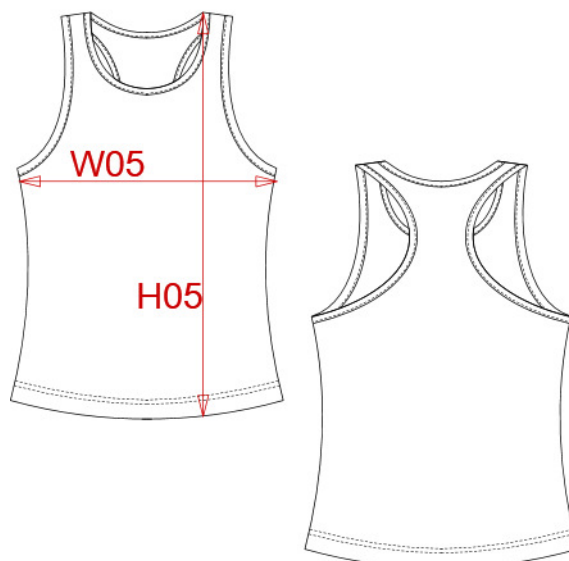

# PROACT.®

**REFERENCE :** PA442

**SIZES :** XS\_S\_M\_L\_XL

**COMPOSITION :**

Main fabric : Polyester birdseye - 140 100%polyester

**WEIGHT :**

Main fabric : 140 gsm

**TECHNICAL DETAIL :**

Quick dry fabric

**ARTICLE WEIGHT :**

60 gr/pc

DESCRIPTION	
<b>Français :</b>	Débardeur femme
<b>English :</b>	Ladies vest
<b>Nederlands :</b>	Dames tanktop
<b>Deutsch :</b>	Polyester Ärmelloses T-shirt für Damen
<b>Español :</b>	Camiseta sin mangas para mujer
<b>Italiano :</b>	Canottiera donna
<b>Português :</b>	Top de desporto

MEASUREMENT						
Description	XS	S	M	L	XL	
<b>H05 (L)</b> Hauteur totale / Total height	62	64	66	68	70	
<b>W05 (L)</b> 1/2 largeur poitrine à 1.5cm de l'emmanchure / 1/2 chest width at 1.5cm below armhole	40	43	46	49	52	

CARE LABEL				

PACKING	
Box	50 pcs / box XS => L:43cm W:33cm H:16cm GW:4.20kg NW:3.30kg S-M => L:48cm W:36cm H:16cm GW:4.70kg NW:3.70kg L-XL => L:53cm W:39cm H:16cm GW:6.50kg NW:5.30kg XL=> L:52cm W:36cm H:18cm GW:6.20kg NW:5.00kg