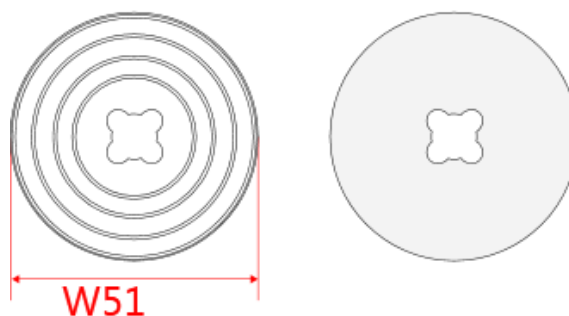

PROACT.®

REFERENCE : PA636

SIZES : U

COMPOSITION :

Main material : Flexible PVC PVC

FABRIC CONSTRUCTION AND FINISHING :

Flexible PVC

ARTICLE WEIGHT :

177 gr/pc

DESCRIPTION

Français : Cône

English : Cone

Nederlands : Cone

Deutsch : Kegelförmiges Hütchen

Español : Cono delimitador

Italiano : Cono delimitatore

Português : Cone

COLORS

Red

PANTONE SERIGRAPHIE

185C

MEASUREMENT

Description	U							
H04 Hauteur coté / Side length	15							
W51 Total width	30							

PACKING

Box	100 pcs / box Size => L:78cm W:90cm H:48cm GW:19,7Kg NW:17,7Kg
-----	---